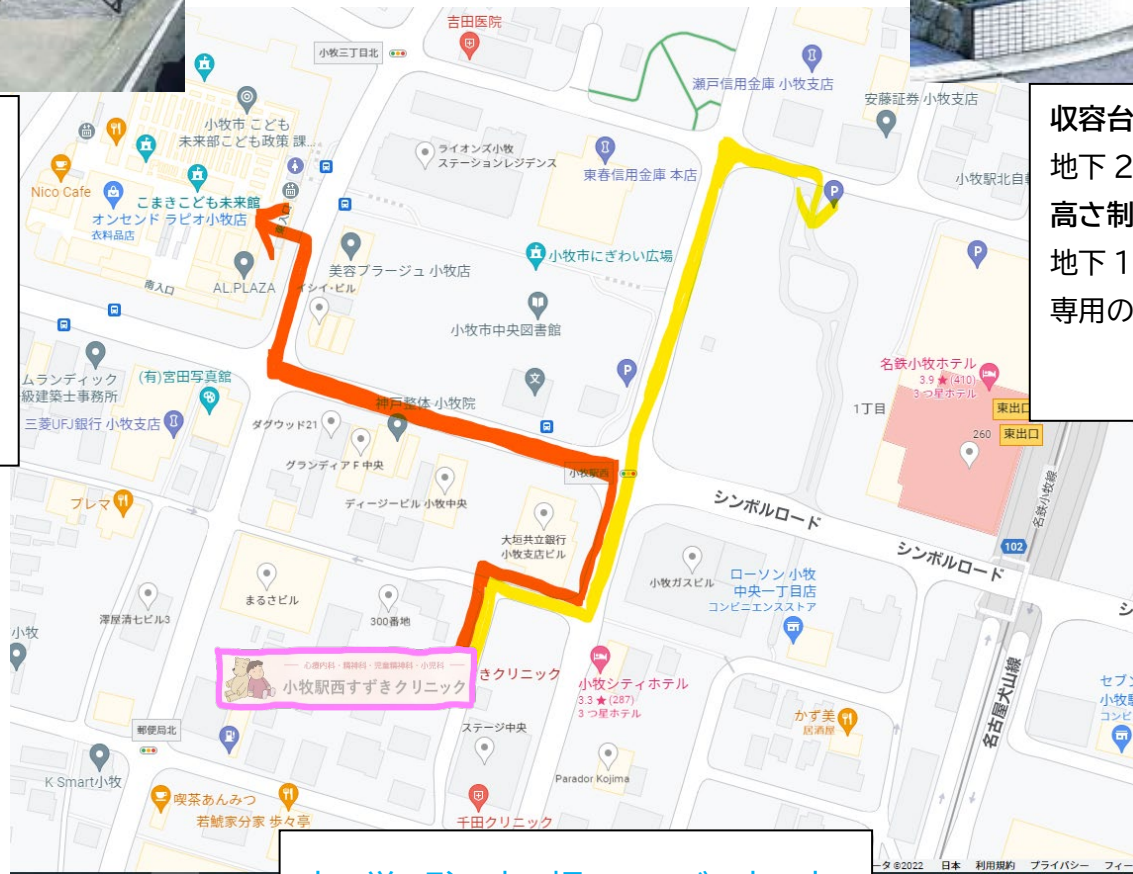

ラピオ地下駐車場

収容台数:地下 1 階自走式 201 台、
 地下 2 階自走式 214 台
高さ制限:2.1メートル
 地下 1 階に 2 台分、地下 2 階に 1 台
 分の身体障がい者専用の駐車スペースあり

小牧駅地下駐車場

収容台数:地下 1 階自走式 84 台、
 地下 2 階自走式 109 台
高さ制限:2メートル
 地下 1 階に 4 台分の身体障がい者
 専用の駐車スペースあり

市営駐車場のご案内